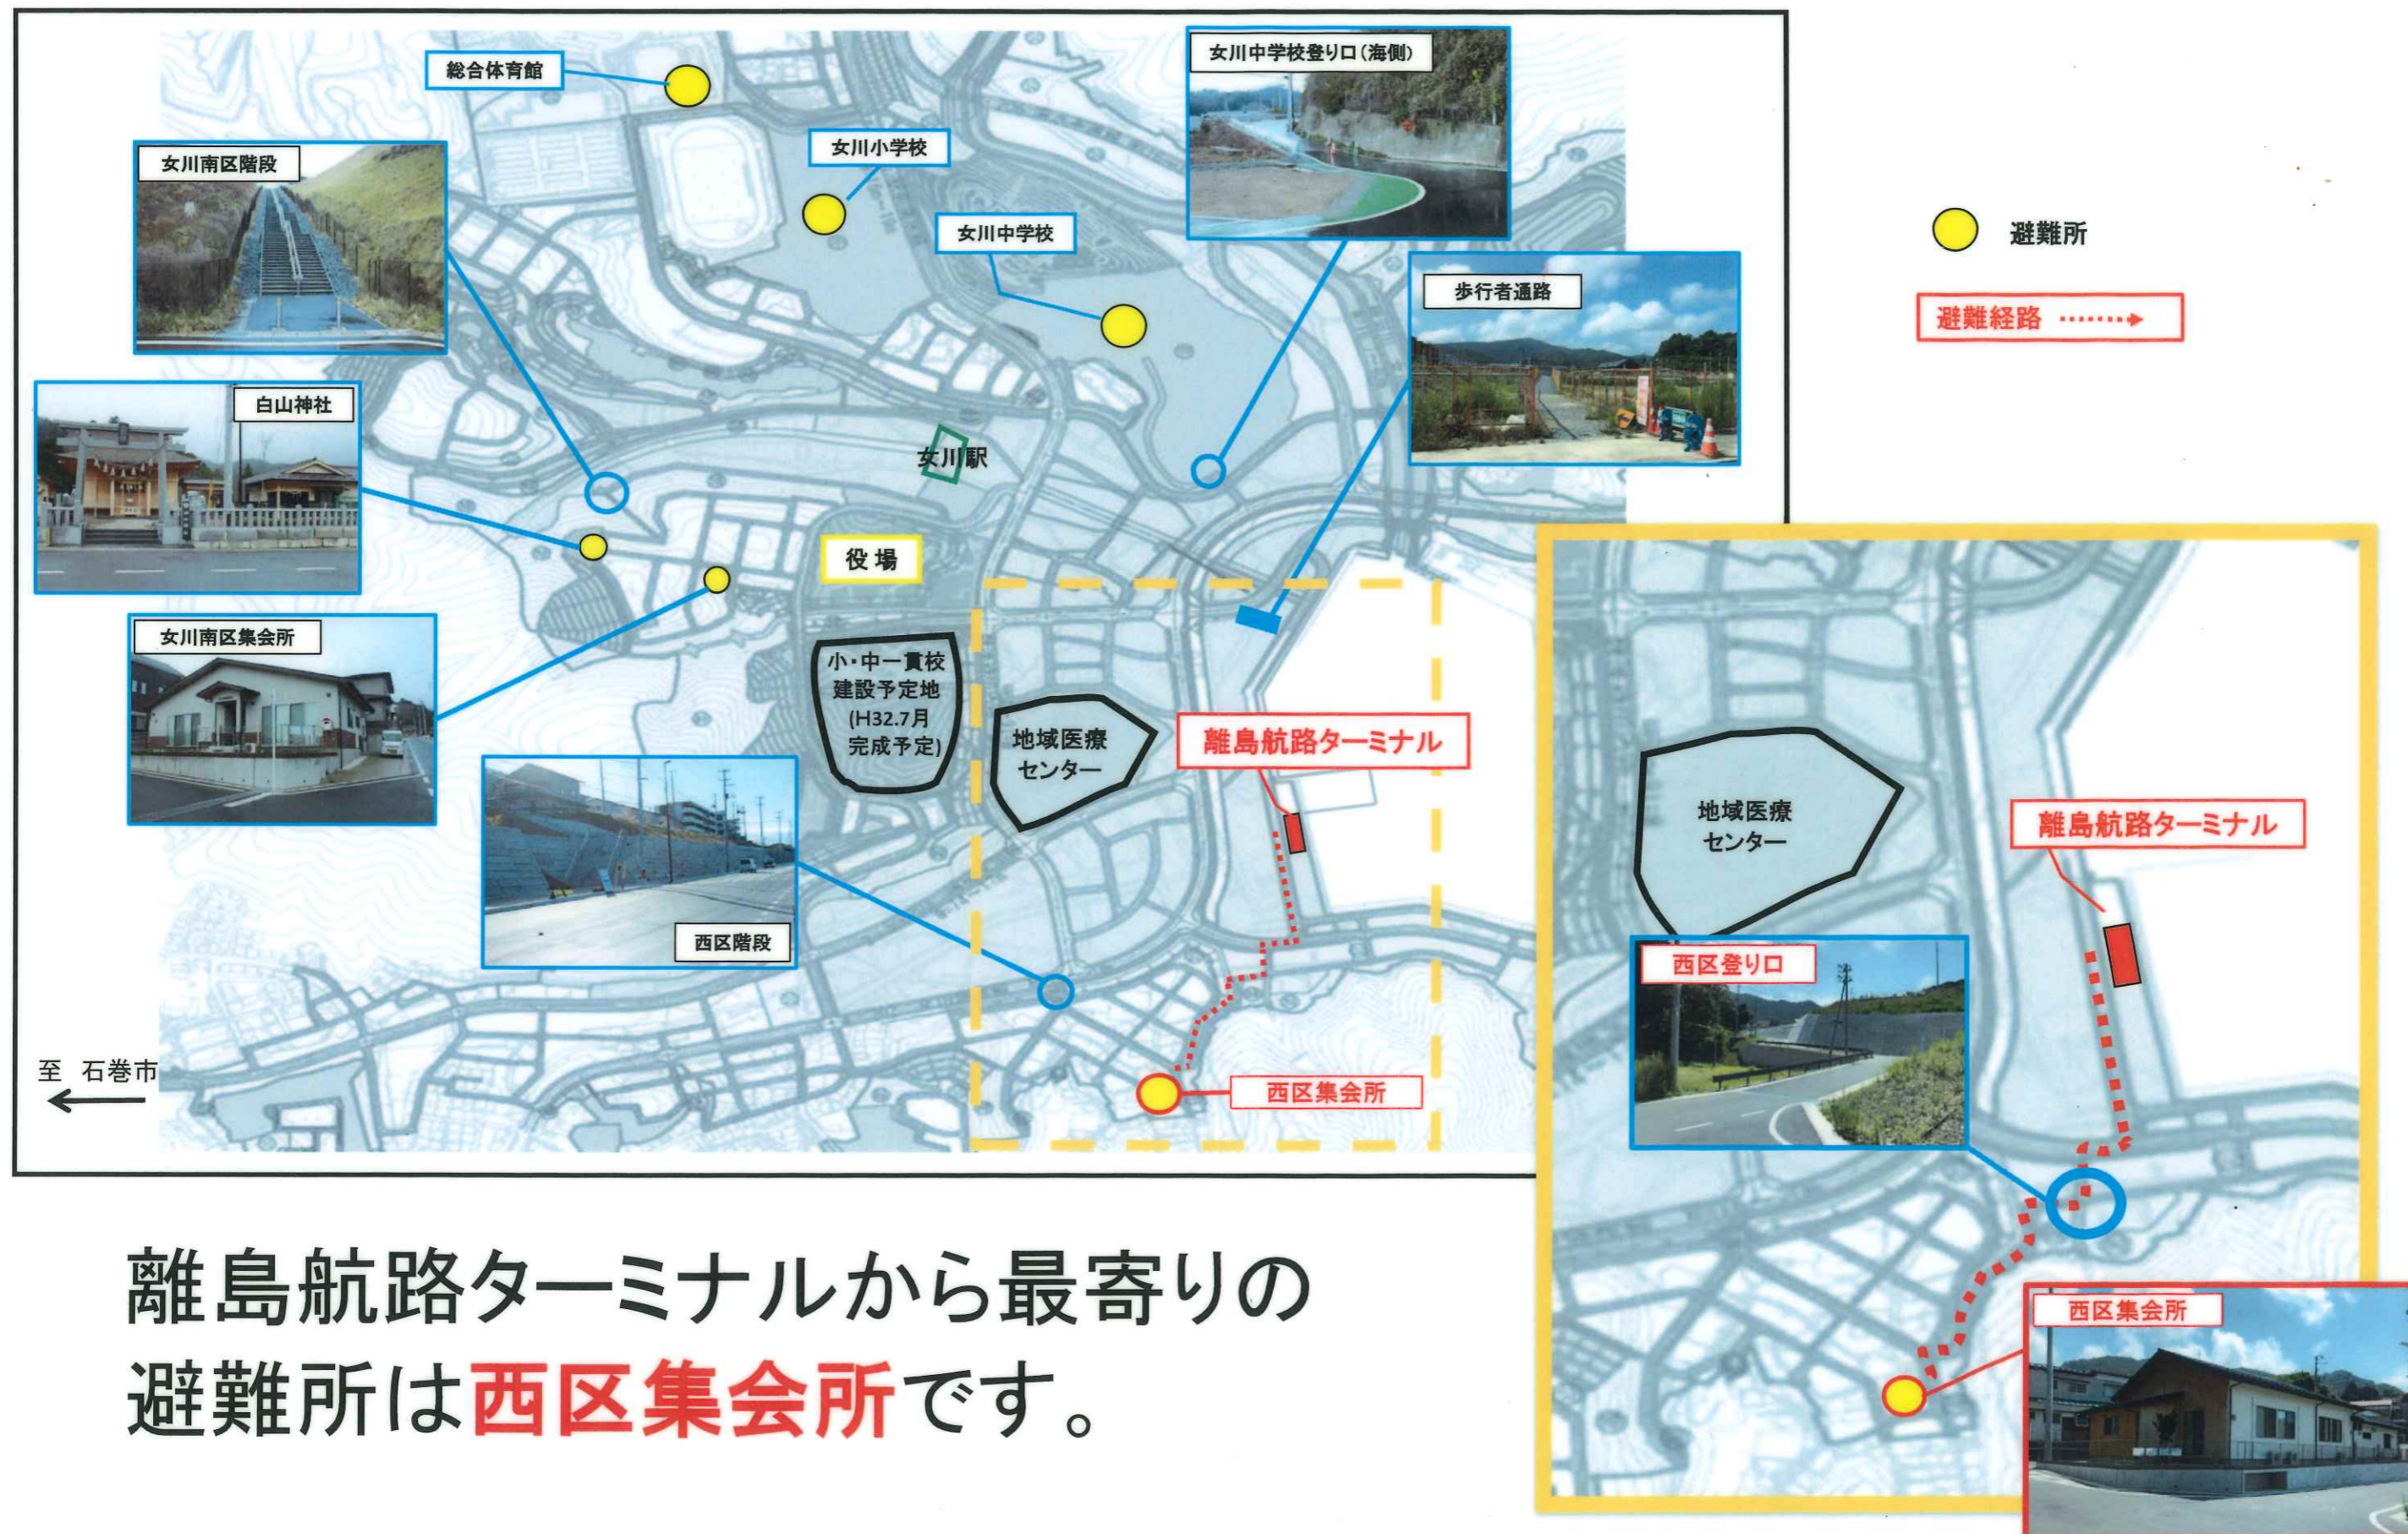

# 離島航路ターミナル 避難経路図

離島航路ターミナルから最寄りの避難所は**西区集会所**です。